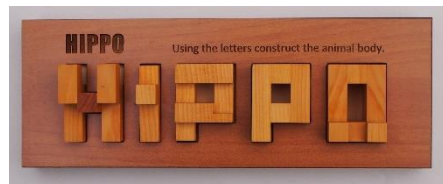

かにパズル Pseude-jiggle
¥5000

リングをはずせ。 Take off the ring
 ¥500 150×50×10mm

手裏剣をはずせ。 Take off the shuriken
 ¥500 150×50×10mm

DOG ¥10,000 140×80×40mm
 Ebony

BEETLE ¥20,000 260×80×27mm
 Ebony
 In production

CAT 140×80×45mm
 Ebony ¥10,000
 Japanese torreyia ¥7,000
 Zelkova ¥8,000