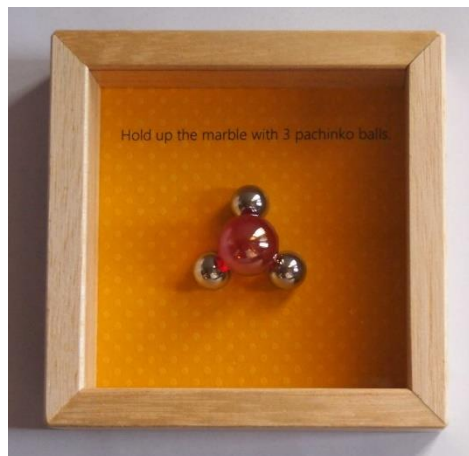

Luck & Effort ¥2,500 IPP2012
φ 52×170mm

忍者を救出せよ ¥3500
150×100×30mm

Jiggle puzzle

(揺らすパズル) または

Dexterity puzzle

(手先の器用さが必要なパズル)

と呼ぶパズルをお楽しみください。

キチロウ パズル

Summit 頂点 ¥2,500 IPP2016

115×115×35mm

ビー玉を三つのパチンコ玉で持ち上げて下さい。

隅が好き like the corner

106×106×30mm

手裏剣 shuriken ¥2,000

106×106×30mm

積み玉 Lay balls6 ¥2,000