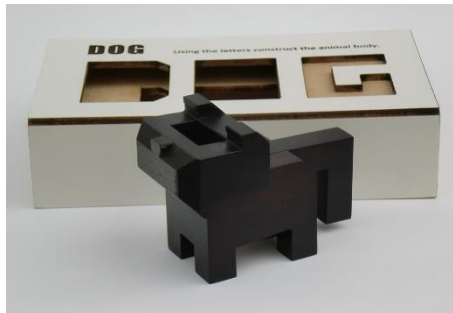

DOG ¥10,000 140×80×40mm
Ebony