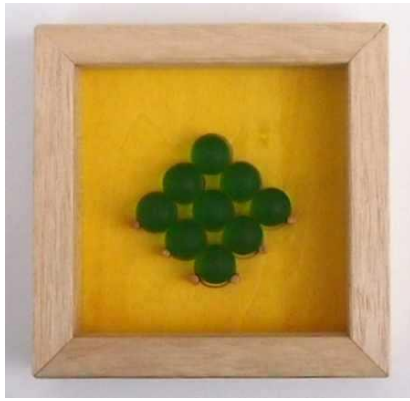

Summit 頂点 ¥2,500 IPP2016

115×115×35mm

ビー玉を三つのパチンコ玉で持ち上げて下さい。

隅が好き like the corner

106×106×30mm

手裏剣 shuriken ¥2,000

106×106×30mm

積み玉 Lay balls6 ¥2,000

106×106×30mm

積み玉 Lay balls4 ¥2,000

106×106×30mm

積み玉 Lay balls9 ¥2,000
106×106×30mm

手裏剣 shuriken2 ¥2,000
106×106×30mm

熊 bear ¥3,000 140×108×40mm

豚 pig ¥3,000 140×108×40mm

偽ジグルパズル Pseude-jiggleIPP2021
¥3500 110×110×40