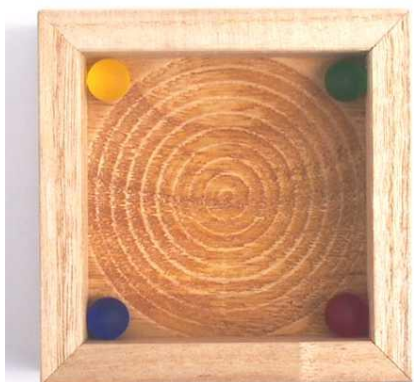

Luck & Effort ¥2,500 IPP2012
φ 52×170mm

忍者を救出せよ ¥3500
150×100×30mm

Jiggle puzzle

(揺らすパズル) または

Dexterity puzzle

(手先の器用さが必要なパズル)

と呼ぶパズルをお楽しみください。

キチロウ パズル

Summit 頂点 ¥2,500 IPP2016

115×115×35mm

ビー玉を三つのパチンコ玉で持ち上げて下さい。

隅が好き like the corner

106×106×30mm

手裏剣 shuriken ¥2,000

106×106×30mm

積み玉 Lay balls6 ¥2,000